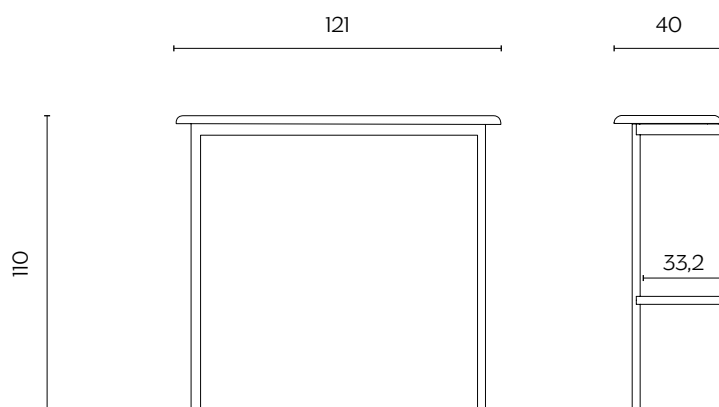

lunghezza | width: 175,5 cm

larghezza | depth: 54,5 cm

altezza | height: 48 cm

DIMENSIONI | DIMENSIONS

SCHIENA BASSA SINISTRA | LEFT LOW PANEL

lunghezza | width: 123 cm

larghezza | depth: 9 cm

altezza | height: 136 cm

SCHIENA ALTA SINISTRA | LEFT HIGH PANEL

lunghezza | width: 123 cm

larghezza | depth: 9 cm

altezza | height: 176 cm

SEDUTA SINISTRA | LEFT BENCH

lunghezza | width: 175,5 cm

larghezza | depth: 54,5 cm

altezza | height: 48 cm

DIMENSIONI | DIMENSIONS

TAVOLINO | COFFEE TABLE

lunghezza | width: 38/52 cm

larghezza | depth: 38/52 cm

altezza | height: 75 cm

BANCO BISTROT | BISTRO HIGH DESK

lunghezza | width: 121 cm

larghezza | depth: 40 cm

altezza | height: 110 cm

TAVOLO ANGOLO | CORNER COFFEE TABLE

lunghezza | width: 59 cm

larghezza | depth: 57 cm

altezza | height: 40,4 cm

FINITURE PIANO | TOP FINISHES

LEGNO | WOOD

Frassino
Ash