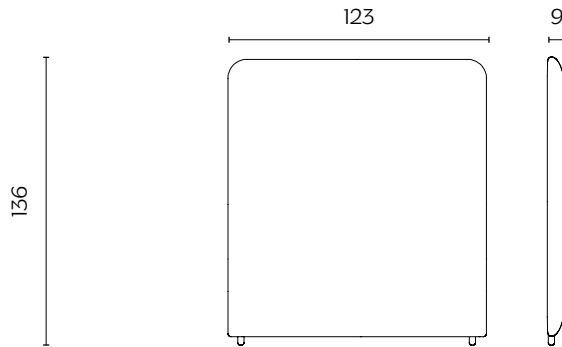

DIMENSIONI | DIMENSIONS

SCHIENA BASSA REGOLARE | STANDARD LOW PANEL

lunghezza | width: 123 cm

larghezza | depth: 9 cm

altezza | height: 136 cm

SCHIENA ALTA REGOLARE | STANDARD HIGH PANEL

lunghezza | width: 123 cm

larghezza | depth: 9 cm

altezza | height: 176 cm

SEDUTA REGOLARE | STANDARD BENCH

lunghezza | width: 123 cm

larghezza | depth: 54,5 cm

altezza | height: 48 cm

DIMENSIONI | DIMENSIONS

SCHIENA BASSA DESTRA | RIGHT LOW PANEL

lunghezza | width: 175,5 cm

larghezza | depth: 54,5 cm

altezza | height: 48 cm

DIMENSIONI | DIMENSIONS

SCHIENA BASSA SINISTRA | LEFT LOW PANEL

lunghezza | width: 123 cm

larghezza | depth: 9 cm

altezza | height: 136 cm

DIMENSIONI | DIMENSIONS

TAVOLINO | COFFEE TABLE

lunghezza | width: 38/52 cm

larghezza | depth: 38/52 cm

altezza | height: 75 cm

BANCO BISTROT | BISTRO HIGH DESK

lunghezza | width: 121 cm

larghezza | depth: 40 cm