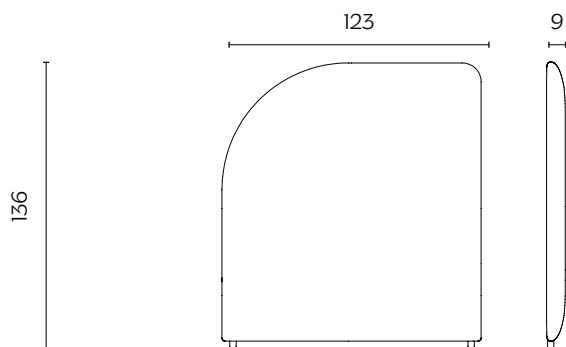

lunghezza | width: 123 cm

larghezza | depth: 9 cm

altezza | height: 136 cm

SCHIENA ALTA DESTRA | RIGHT HIGH PANEL

lunghezza | width: 123 cm

larghezza | depth: 9 cm

altezza | height: 176 cm

SEDUTA DESTRA | RIGHT BENCH

lunghezza | width: 175,5 cm

larghezza | depth: 54,5 cm

altezza | height: 48 cm

DIMENSIONI | DIMENSIONS

SCHIENA BASSA SINISTRA | LEFT LOW PANEL

lunghezza | width: 123 cm

larghezza | depth: 9 cm

altezza | height: 136 cm

SCHIENA ALTA SINISTRA | LEFT HIGH PANEL

lunghezza | width: 123 cm

larghezza | depth: 9 cm

altezza | height: 176 cm

SEDUTA SINISTRA | LEFT BENCH

lunghezza | width: 175,5 cm

larghezza | depth: 54,5 cm

altezza | height: 48 cm

DIMENSIONI | DIMENSIONS

TAVOLINO | COFFEE TABLE

lunghezza | width: 38/52 cm

larghezza | depth: 38/52 cm

altezza | height: 75 cm

BANCO BISTROT | BISTRO HIGH DESK

lunghezza | width: 121 cm

larghezza | depth: 40 cm