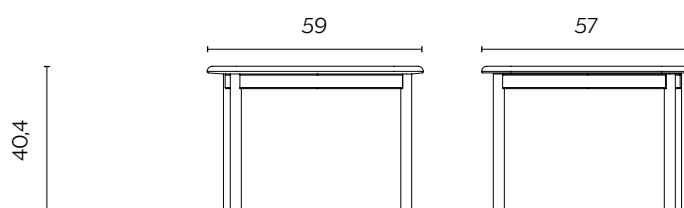

lunghezza | width: 175,5 cm

larghezza | depth: 54,5 cm

altezza | height: 48 cm

DIMENSIONI | DIMENSIONS

SCHIENA BASSA SINISTRA | LEFT LOW PANEL

lunghezza | width: 123 cm

larghezza | depth: 9 cm

altezza | height: 136 cm

SCHIENA ALTA SINISTRA | LEFT HIGH PANEL

lunghezza | width: 123 cm

larghezza | depth: 9 cm

altezza | height: 176 cm

SEDUTA SINISTRA | LEFT BENCH

lunghezza | width: 175,5 cm

larghezza | depth: 54,5 cm

altezza | height: 48 cm

DIMENSIONI | DIMENSIONS

TAVOLINO | COFFEE TABLE

lunghezza | width: 38/52 cm

larghezza | depth: 38/52 cm

altezza | height: 75 cm

BANCO BISTROT | BISTRO HIGH DESK

lunghezza | width: 121 cm

larghezza | depth: 40 cm

altezza | height: 110 cm

TAVOLO ANGOLO | CORNER COFFEE TABLE

lunghezza | width: 59 cm

larghezza | depth: 57 cm

altezza | height: 40,4 cm

FINITURE PIANO | TOP FINISHES

LEGNO | WOOD

Frassino
Ash