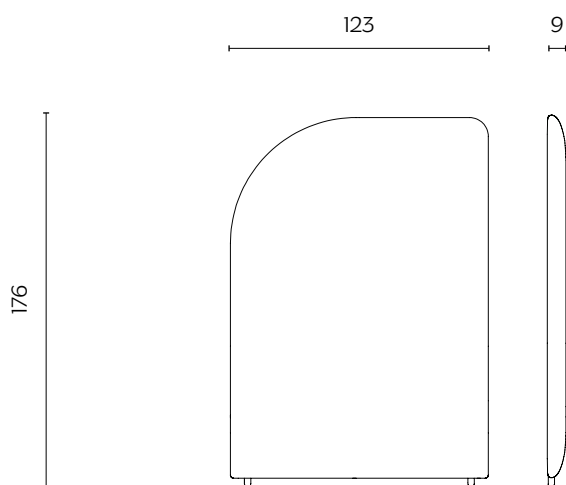

lunghezza | width: 123 cm

larghezza | depth: 9 cm

altezza | height: 136 cm

SCHIENA ALTA DESTRA | RIGHT HIGH PANEL

lunghezza | width: 123 cm

larghezza | depth: 9 cm

altezza | height: 176 cm

SEDUTA DESTRA | RIGHT BENCH

lunghezza | width: 175,5 cm

larghezza | depth: 54,5 cm

altezza | height: 48 cm

DIMENSIONI | DIMENSIONS

SCHIENA BASSA SINISTRA | LEFT LOW PANEL

lunghezza | width: 123 cm

larghezza | depth: 9 cm

altezza | height: 136 cm

SCHIENA ALTA SINISTRA | LEFT HIGH PANEL

lunghezza | width: 123 cm

larghezza | depth: 9 cm

altezza | height: 176 cm

SEDUTA SINISTRA | LEFT BENCH

lunghezza | width: 175,5 cm

larghezza | depth: 54,5 cm

altezza | height: 48 cm

DIMENSIONI | DIMENSIONS

TAVOLINO | COFFEE TABLE

lunghezza | width: 38/52 cm

larghezza | depth: 38/52 cm

altezza | height: 75 cm

BANCO BISTROT | BISTRO HIGH DESK

lunghezza | width: 121 cm

larghezza | depth: 40 cm