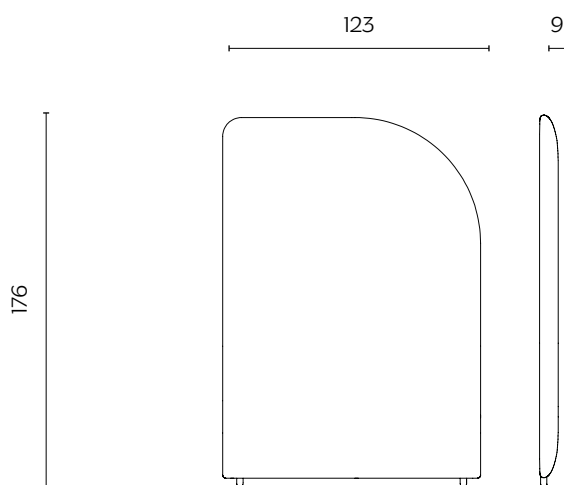

DIMENSIONI | DIMENSIONS

SCHIENA BASSA REGOLARE | STANDARD LOW PANEL

lunghezza | width: 123 cm

larghezza | depth: 9 cm

altezza | height: 136 cm

SCHIENA ALTA REGOLARE | STANDARD HIGH PANEL

lunghezza | width: 123 cm

larghezza | depth: 9 cm

altezza | height: 176 cm

SEDUTA REGOLARE | STANDARD BENCH

lunghezza | width: 123 cm

larghezza | depth: 54,5 cm

altezza | height: 48 cm

DIMENSIONI | DIMENSIONS

SCHIENA BASSA DESTRA | RIGHT LOW PANEL

lunghezza | width: 123 cm

larghezza | depth: 9 cm

altezza | height: 136 cm

SCHIENA ALTA DESTRA | RIGHT HIGH PANEL

lunghezza | width: 123 cm

larghezza | depth: 9 cm

altezza | height: 176 cm

SEDUTA DESTRA | RIGHT BENCH

lunghezza | width: 175,5 cm

larghezza | depth: 54,5 cm

altezza | height: 48 cm

DIMENSIONI | DIMENSIONS

SCHIENA BASSA SINISTRA | LEFT LOW PANEL

lunghezza | width: 123 cm

larghezza | depth: 9 cm

altezza | height: 136 cm