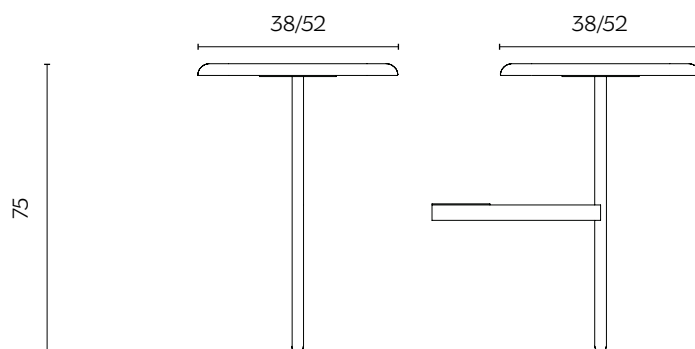

DIMENSIONI | DIMENSIONS

SCHIENA BASSA REGOLARE | STANDARD LOW PANEL

lunghezza | width: 123 cm

larghezza | depth: 9 cm

altezza | height: 136 cm

SCHIENA ALTA REGOLARE | STANDARD HIGH PANEL

lunghezza | width: 123 cm

lunghezza | width: 175,5 cm

larghezza | depth: 54,5 cm

altezza | height: 48 cm

DIMENSIONI | DIMENSIONS

SCHIENA BASSA SINISTRA | LEFT LOW PANEL

lunghezza | width: 123 cm

larghezza | depth: 9 cm

altezza | height: 136 cm

SCHIENA ALTA SINISTRA | LEFT HIGH PANEL

lunghezza | width: 123 cm

larghezza | depth: 9 cm

altezza | height: 176 cm

SEDUTA SINISTRA | LEFT BENCH

lunghezza | width: 175,5 cm

larghezza | depth: 54,5 cm

altezza | height: 48 cm

DIMENSIONI | DIMENSIONS

TAVOLINO | COFFEE TABLE

lunghezza | width: 38/52 cm

larghezza | depth: 38/52 cm

altezza | height: 75 cm

BANCO BISTROT | BISTRO HIGH DESK

lunghezza | width: 121 cm

larghezza | depth: 40 cm