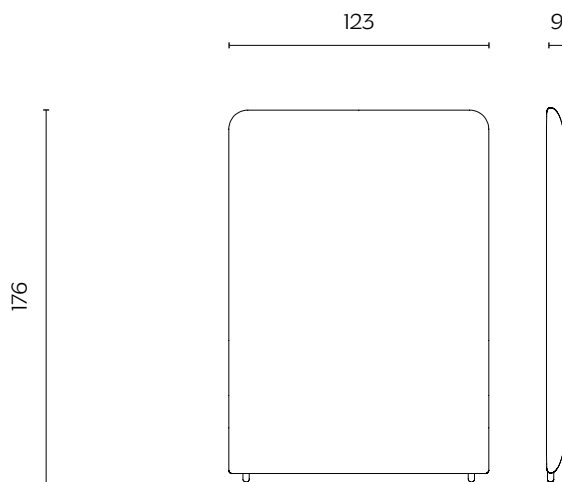

DIMENSIONI | DIMENSIONS

SCHIENA BASSA REGOLARE | STANDARD LOW PANEL

lunghezza | width: 123 cm

larghezza | depth: 9 cm

altezza | height: 136 cm

SCHIENA ALTA REGOLARE | STANDARD HIGH PANEL

lunghezza | width: 123 cm

larghezza | depth: 9 cm

altezza | height: 176 cm

SEDUTA REGOLARE | STANDARD BENCH

lunghezza | width: 123 cm

larghezza | depth: 54,5 cm

altezza | height: 48 cm

DIMENSIONI | DIMENSIONS

SCHIENA BASSA DESTRA | RIGHT LOW PANEL

lunghezza | width: 123 cm

larghezza | depth: 9 cm

altezza | height: 136 cm

SCHIENA ALTA DESTRA | RIGHT HIGH PANEL

lunghezza | width: 123 cm

larghezza | depth: 9 cm

altezza | height: 176 cm

SEDUTA DESTRA | RIGHT BENCH

lunghezza | width: 175,5 cm

larghezza | depth: 54,5 cm

altezza | height: 48 cm

DIMENSIONI | DIMENSIONS

SCHIENA BASSA SINISTRA | LEFT LOW PANEL

lunghezza | width: 123 cm

larghezza | depth: 9 cm

altezza | height: 136 cm