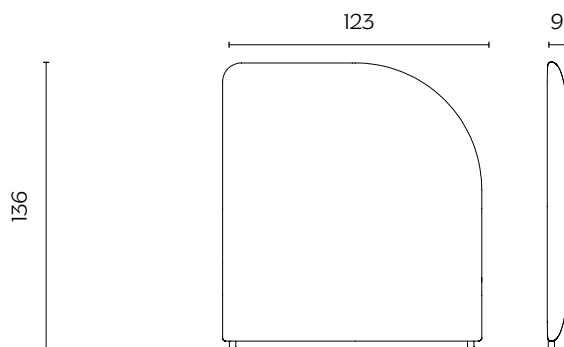

DIMENSIONI | DIMENSIONS

SCHIENA BASSA REGOLARE | STANDARD LOW PANEL

lunghezza | width: 123 cm

larghezza | depth: 9 cm

altezza | height: 136 cm

SCHIENA ALTA REGOLARE | STANDARD HIGH PANEL

lunghezza | width: 123 cm

larghezza | depth: 9 cm

altezza | height: 176 cm

SEDUTA REGOLARE | STANDARD BENCH

lunghezza | width: 123 cm

larghezza | depth: 54,5 cm

altezza | height: 48 cm

DIMENSIONI | DIMENSIONS

SCHIENA BASSA DESTRA | RIGHT LOW PANEL

lunghezza | width: 123 cm

larghezza | depth: 9 cm

altezza | height: 136 cm

SCHIENA ALTA DESTRA | RIGHT HIGH PANEL

lunghezza | width: 123 cm

larghezza | depth: 9 cm

altezza | height: 176 cm

SEDUTA DESTRA | RIGHT BENCH

lunghezza | width: 175,5 cm

larghezza | depth: 54,5 cm

altezza | height: 48 cm

DIMENSIONI | DIMENSIONS

SCHIENA BASSA SINISTRA | LEFT LOW PANEL

lunghezza | width: 123 cm

larghezza | depth: 9 cm

altezza | height: 136 cm