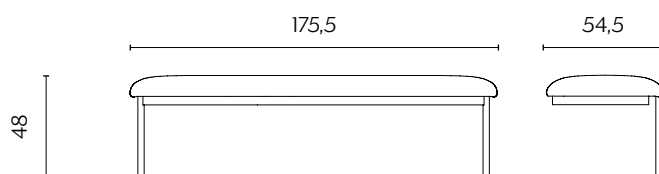

lunghezza | width: 123 cm

larghezza | depth: 9 cm

altezza | height: 136 cm

SCHIENA ALTA DESTRA | RIGHT HIGH PANEL

lunghezza | width: 123 cm

larghezza | depth: 9 cm

altezza | height: 176 cm

SEDUTA DESTRA | RIGHT BENCH

lunghezza | width: 175,5 cm

larghezza | depth: 54,5 cm

altezza | height: 48 cm

DIMENSIONI | DIMENSIONS

SCHIENA BASSA SINISTRA | LEFT LOW PANEL

lunghezza | width: 123 cm

larghezza | depth: 9 cm

altezza | height: 136 cm

SCHIENA ALTA SINISTRA | LEFT HIGH PANEL

lunghezza | width: 123 cm

larghezza | depth: 9 cm

altezza | height: 176 cm

SEDUTA SINISTRA | LEFT BENCH

lunghezza | width: 175,5 cm

larghezza | depth: 54,5 cm

altezza | height: 48 cm

DIMENSIONI | DIMENSIONS

TAVOLINO | COFFEE TABLE

lunghezza | width: 38/52 cm

larghezza | depth: 38/52 cm

altezza | height: 75 cm

BANCO BISTROT | BISTRO HIGH DESK

lunghezza | width: 121 cm

larghezza | depth: 40 cm