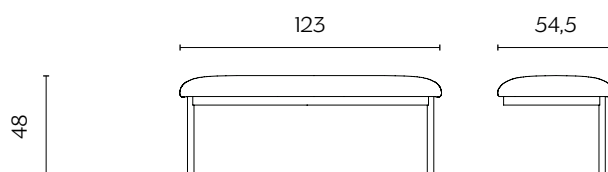

DIMENSIONI | DIMENSIONS

SCHIENA BASSA REGOLARE | STANDARD LOW PANEL

lunghezza | width: 123 cm

larghezza | depth: 9 cm

altezza | height: 136 cm

SCHIENA ALTA REGOLARE | STANDARD HIGH PANEL

lunghezza | width: 123 cm

larghezza | depth: 9 cm

altezza | height: 176 cm

SEDUTA REGOLARE | STANDARD BENCH

lunghezza | width: 123 cm

larghezza | depth: 54,5 cm

altezza | height: 48 cm

DIMENSIONI | DIMENSIONS

SCHIENA BASSA DESTRA | RIGHT LOW PANEL

lunghezza | width: 123 cm

larghezza | depth: 9 cm

altezza | height: 136 cm

SCHIENA ALTA DESTRA | RIGHT HIGH PANEL

lunghezza | width: 123 cm

larghezza | depth: 9 cm

altezza | height: 176 cm

SEDUTA DESTRA | RIGHT BENCH

lunghezza | width: 175,5 cm

larghezza | depth: 54,5 cm

altezza | height: 48 cm

DIMENSIONI | DIMENSIONS

SCHIENA BASSA SINISTRA | LEFT LOW PANEL

lunghezza | width: 123 cm

larghezza | depth: 9 cm

altezza | height: 136 cm