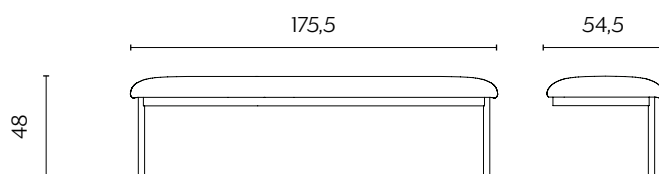

DIMENSIONI | DIMENSIONS

SCHIENA BASSA REGOLARE | STANDARD LOW PANEL

lunghezza | width: 123 cm

larghezza | depth: 9 cm

altezza | height: 136 cm

SCHIENA ALTA REGOLARE | STANDARD HIGH PANEL

lunghezza | width: 123 cm

lunghezza | width: 123 cm

larghezza | depth: 9 cm

altezza | height: 136 cm

SCHIENA ALTA DESTRA | RIGHT HIGH PANEL

lunghezza | width: 123 cm

larghezza | depth: 9 cm

altezza | height: 176 cm

SEDUTA DESTRA | RIGHT BENCH

lunghezza | width: 175,5 cm

larghezza | depth: 54,5 cm

altezza | height: 48 cm

DIMENSIONI | DIMENSIONS

SCHIENA BASSA SINISTRA | LEFT LOW PANEL

lunghezza | width: 123 cm

larghezza | depth: 9 cm

altezza | height: 136 cm

SCHIENA ALTA SINISTRA | LEFT HIGH PANEL

lunghezza | width: 123 cm

larghezza | depth: 9 cm

altezza | height: 176 cm

SEDUTA SINISTRA | LEFT BENCH

lunghezza | width: 175,5 cm

larghezza | depth: 54,5 cm

altezza | height: 48 cm